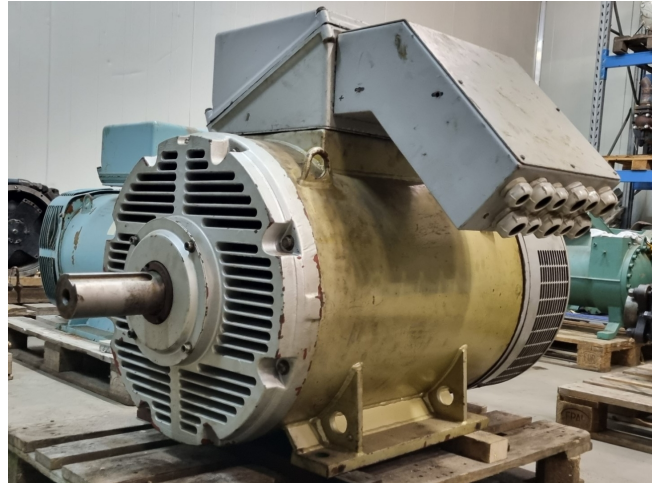

Leroy Somer PLS 315MG2 B3

Specifications

Marke	Leroy Somer
Art	PLS 315MG2 B3
kW	315
RPM	2960
Size & Weight	1240x960x940 mm (LxWxH) & 940 kg
50 Hz / 60 Hz	50/60 Hz
Stock	1

Description

Used Leroy Somer PLS 315MG2 B3

Gebrauchter Elektromotor Leroy Somer PLS 315MG2 B3 mit folgenden Spezifikationen: 50/60 Hz - 535/580 A - 315/360 kW - 2960/3555 U/min.